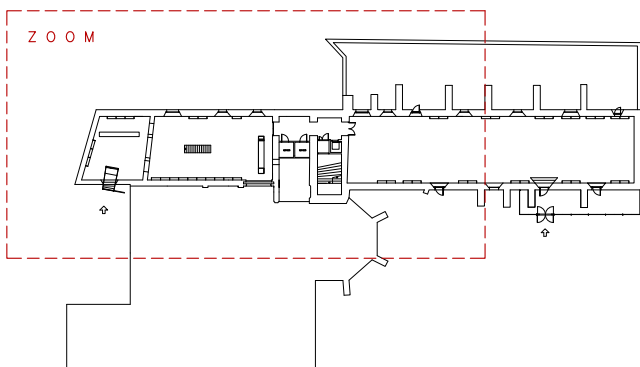

PLANTA BAIXA

0 2.5 5 10 metres  
DINA 4 ESC. 1/300

PLAÇA DE LES CAMELLES

P L A N T A F Ò R U M  
DINA 4 ESC. 1/200 | 0 | 2.5 | 5 | 7.5 m

# SALA D' EXPOSICIONS

DINA 4 ESC. 1/200 | 0 | 2.5 | 5 | 7.5 m