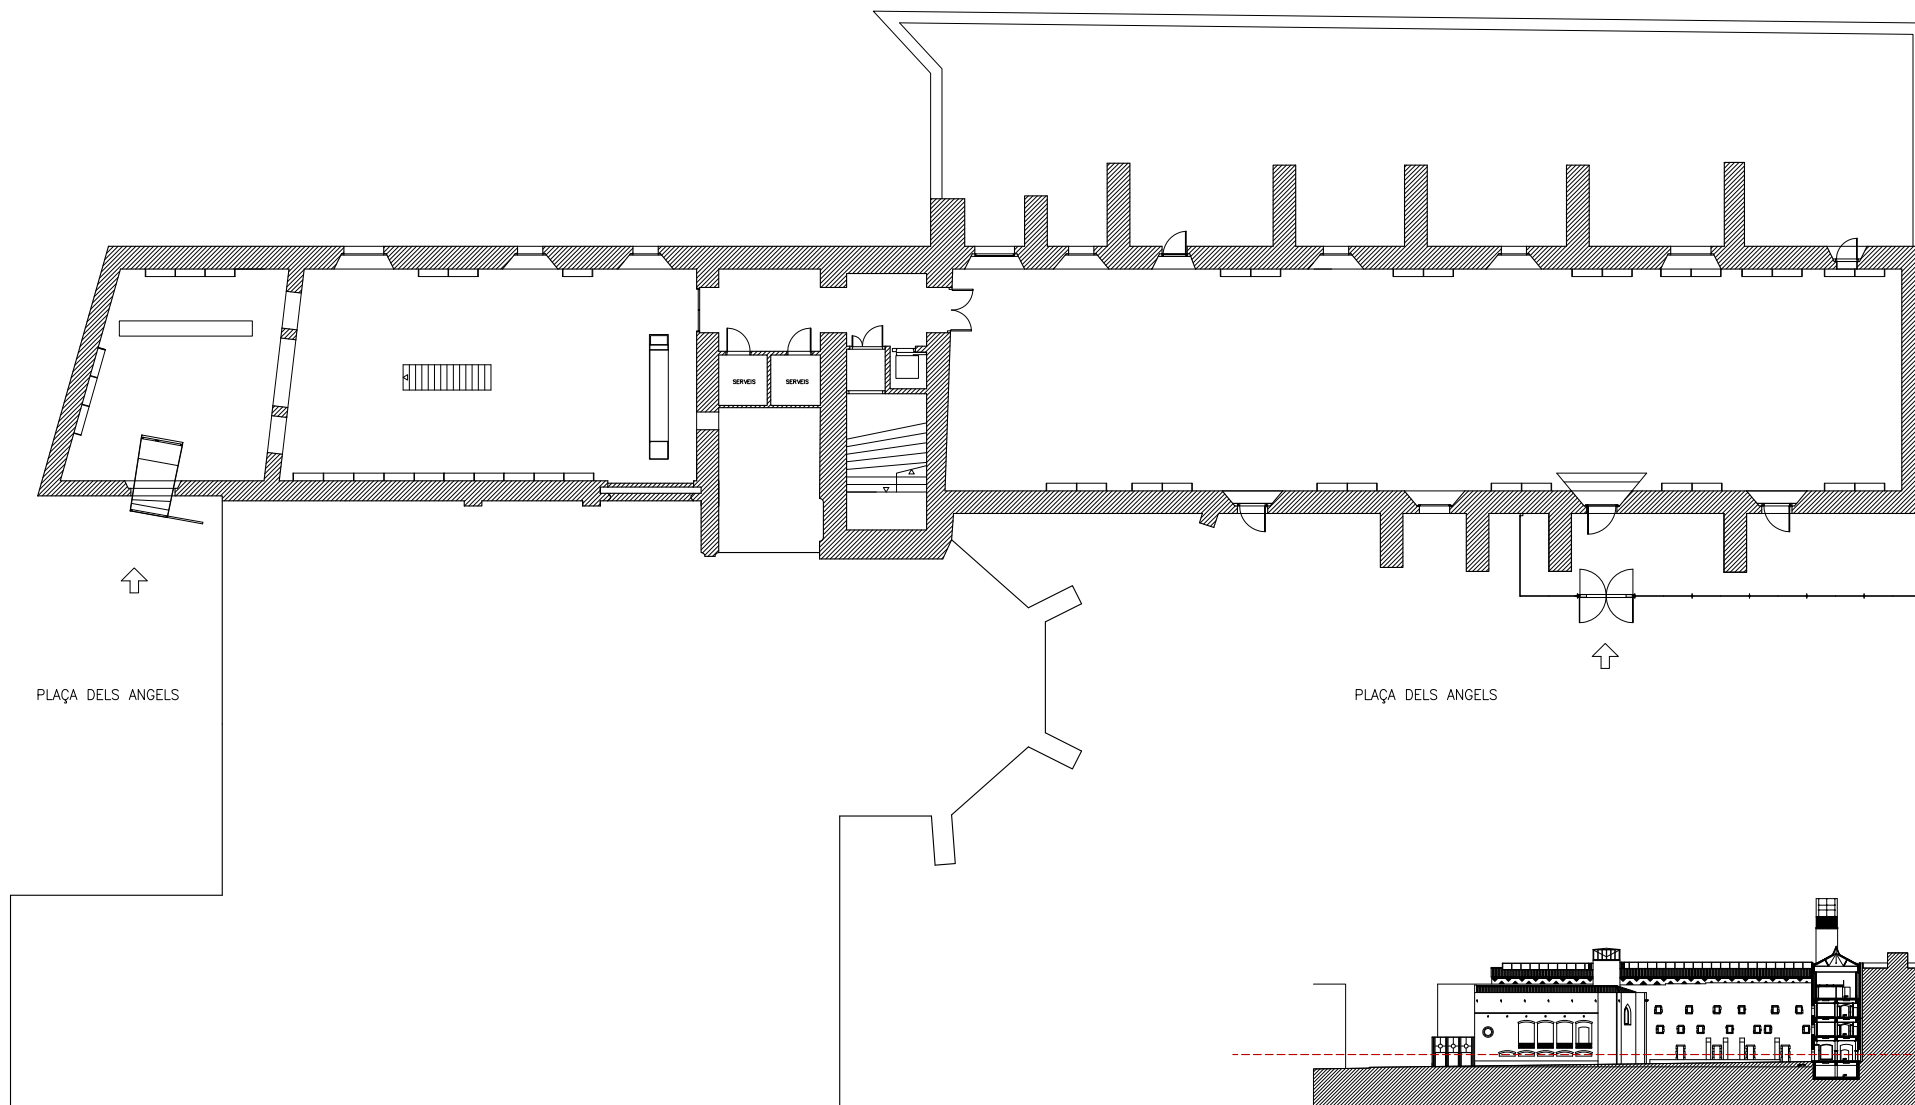

PLANTA BAIXA

0 2.5 5 10 metres  
DINA 4 ESC. 1/300

PLAÇA DE LES CAMELLES

P L A N T A F Ò R U M  
DINA 4 ESC. 1/200 | 0 | 2.5 | 5 | 7.5 m

# SALA D' EXPOSICIONS

DINA 4 ESC. 1/200 | 0 | 2.5 | 5 | 7.5 m