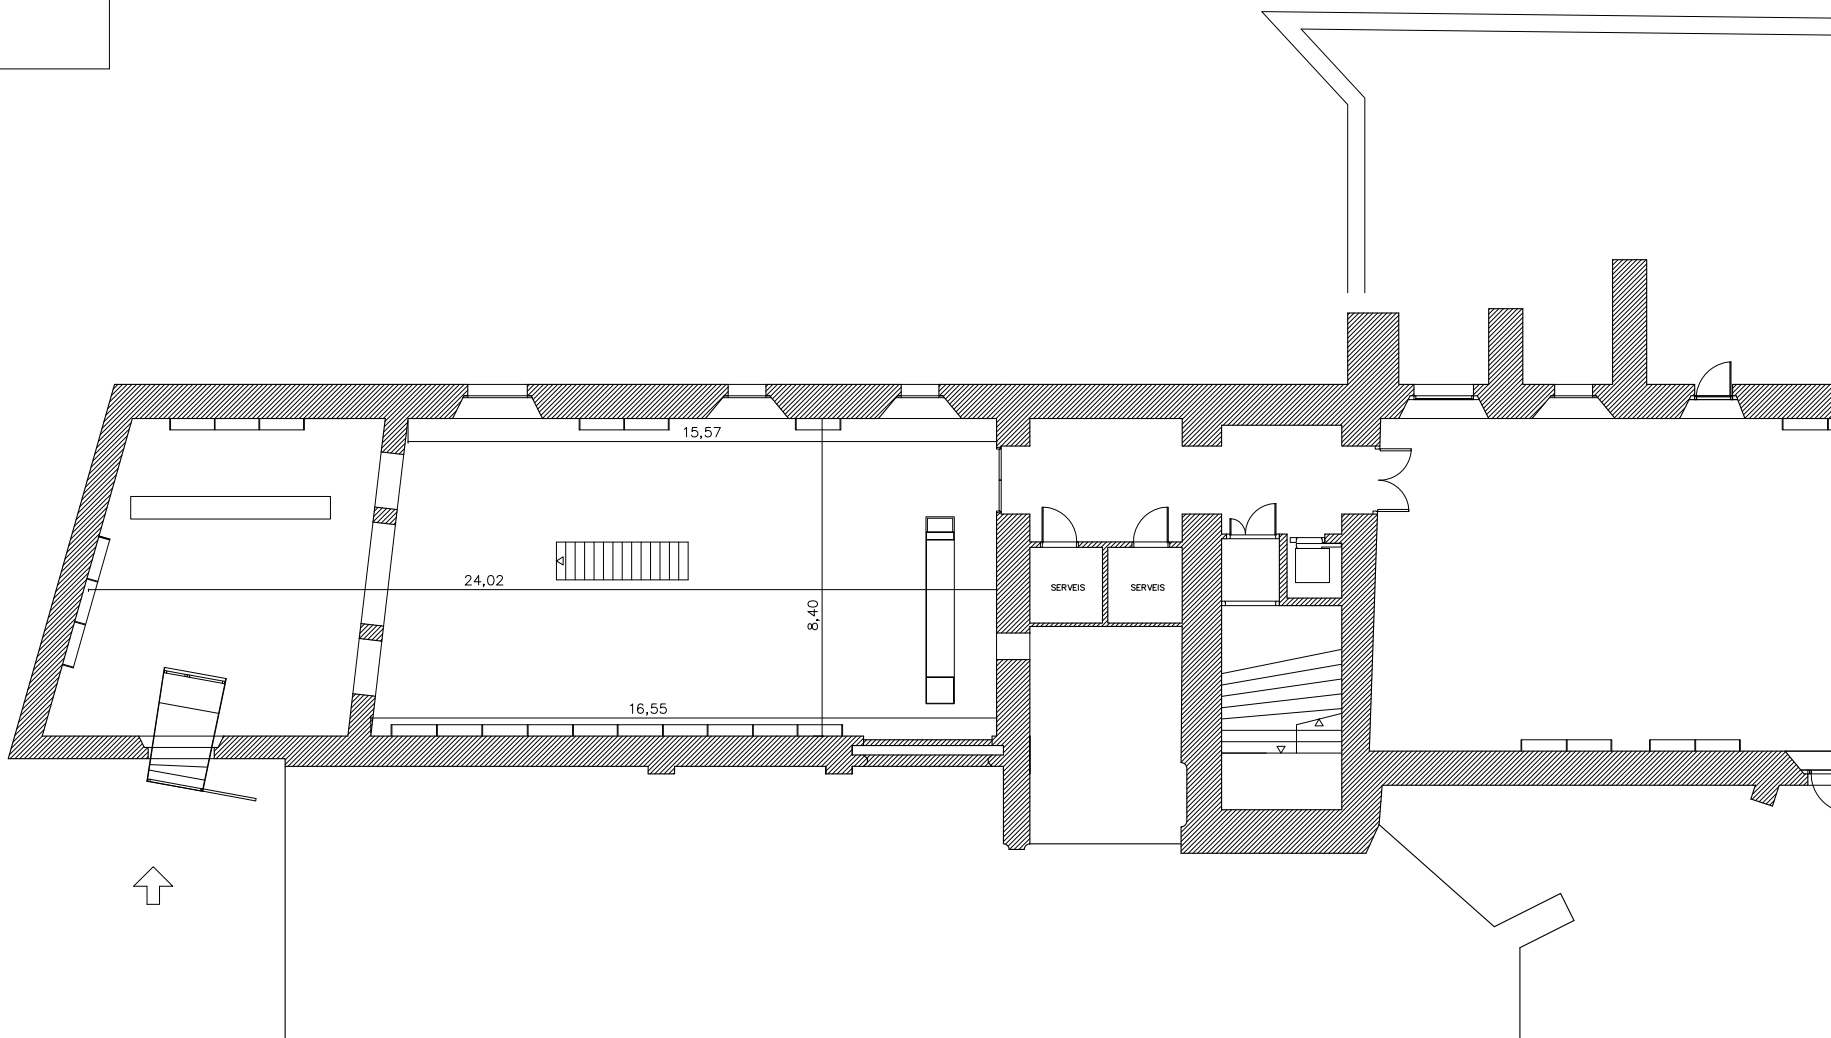

PLANTA BAIXA

0 2.5 5 10 metres  
DINA 4 ESC. 1/300

PLAÇA DE LES CAMELLES

P L A N T A F Ò R U M  
DINA 4 ESC. 1/200 | 0 | 2.5 | 5 | 7.5 m

# SALA D' EXPOSICIONS

DINA 4 ESC. 1/200 | 0 | 2.5 | 5 | 7.5 m